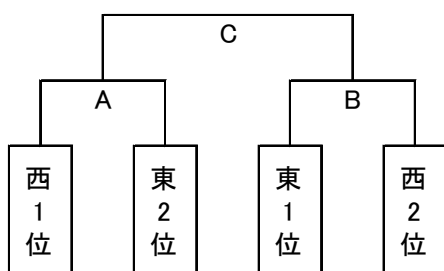

東ブロック

- 東農大(東京農業大学北海道オホーツク)
- 釧公大(釧路公立大学)
- 帯畜大(帯広畜産大学)
- 北工大(北見工業大学)

西ブロック

- 函館大(函館大学)
- 旭市大(旭川市立大学)
- 教育大(北海道教育大学旭川校)
- 室工大(室蘭工業大学)

<4節以降について>

順位決定戦(A~C)については勝ち点制(2勝先取り)を採用する。

順位決定戦(D~F)については1回戦方式を採用する。

勝ち点制(2勝先取り)

3位以降の順位決定戦は1回戦で行う